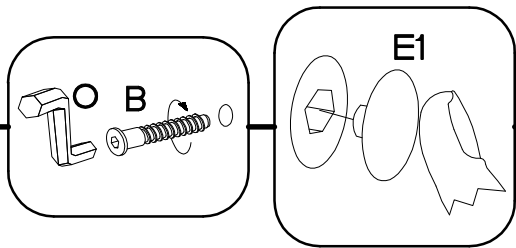

90x90 ND 2F BB

max. 10kg
 KUH.30107
 KUH.30108
 KUH.40222
 KUH.40223

Ersatzteil Nummer	Dimension
KUH.10225	815x500x16
KUH.10226	815x500x16
KUH.30107	814x414x16
KUH.30108	384x430x16
KUH.40222 x2	814x485x16
KUH.40223 x2	329x485x16
KUH.60408 x2	713x822x2,5
KUH.90373	389x95x16
KUH.90374	373x95x16
KUH.90375	686x120x16

B	C	D12	E	E1	E9	F2	[CD]HG11
13	12	6	8	8	4	4	4
F25	J	O	O11	P4	P5	P11	R3
1	5	1	1	4	12	30-35	4

ISM-KUH-02002

 †8x30mm A	 †8x60mm A2	 6,4 x 50mm B	 †15/12mm C	 6.5x48x16 F2	 0,05 O11
8	12	1	12	4	1

L=40mm 	0,05 	L=100-140mm 	±3.5x13mm 
D12 6	O11 1	F25 1	P5 4

3

6,4 x 50mm	
	
B	O
4	1

4

6,4 x 50mm		
		
B	O	E1
4	1	4

5

6,4 x 50mm

6

±5/19mm