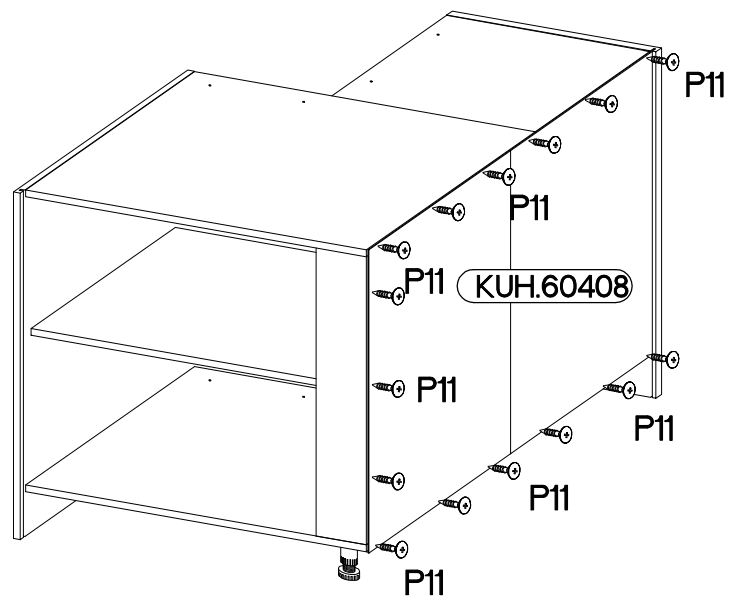

7

3.0x16mm

P11
15