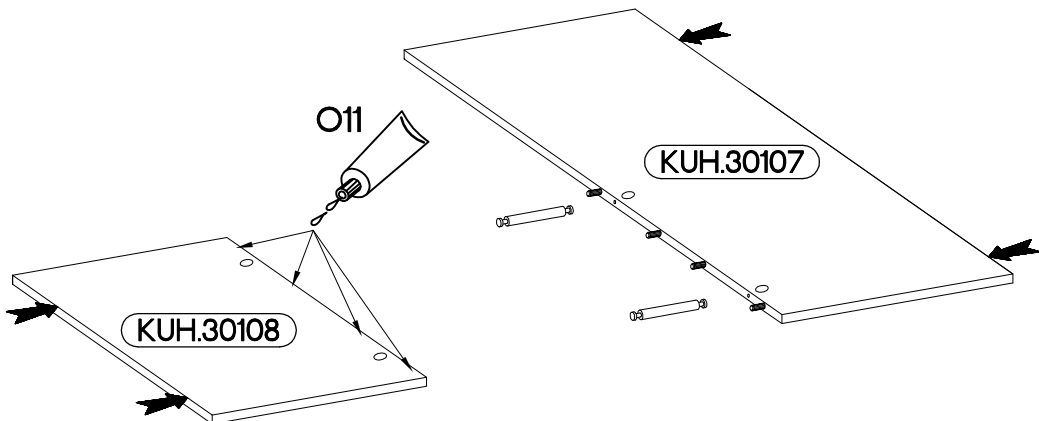

90x90 ND 2F BB

max. 10kg
 KUH.30107
 KUH.30108
 KUH.40222
 KUH.40223

Ersatzteil Nummer	Dimension
KUH.10225	815x500x16
KUH.10226	815x500x16
KUH.30107	814x414x16
KUH.30108	384x430x16
KUH.40222 x2	814x485x16
KUH.40223 x2	329x485x16
KUH.60408 x2	713x822x2,5
KUH.90373	389x95x16
KUH.90374	373x95x16
KUH.90375	686x120x16

B	C	D12	E	E1	E9	F2	[CD]HG11
13	12	6	8	8	4	4	4
F25	J	O	O11	P4	P5	P11	R3
1	5	1	1	4	12	30-35	4

ISM-KUH-02002

 †8x30mm A	 †8x60mm A2	 6,4 x 50mm B	 †15/12mm C	 6.5x48x16 F2	 0,05 O11
8	12	1	12	4	1

L=40mm 	0,05 	L=100-140mm 	±3.5x13mm 
D12 6	O11 1	F25 1	P5 4

3

6,4 x 50mm	
	
B	O
4	1

4

6,4 x 50mm		
		
B	O	E1
4	1	4

5

6,4 x 50mm

6

±5/19mm