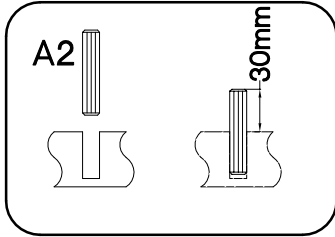

90x90 ND 2F BB

max. 10kg
 KUH.30107
 KUH.30108
 KUH.40222
 KUH.40223

Ersatzteil Nummer	Dimension
KUH.10225	815x500x16
KUH.10226	815x500x16
KUH.30107	814x414x16
KUH.30108	384x430x16
KUH.40222 x2	814x485x16
KUH.40223 x2	329x485x16
KUH.60408 x2	713x822x2,5
KUH.90373	389x95x16
KUH.90374	373x95x16
KUH.90375	686x120x16

B	C	D12	E	E1	E9	F2	[CD]HG11
13	12	6	8	8	4	4	4
F25	J	O	O11	P4	P5	P11	R3
1	5	1	1	4	12	30-35	4

ISM-KUH-02002

 †8x30mm A	 †8x60mm A2	 6,4 x 50mm B	 †15/12mm C	 6.5x48x16 F2	 0,05 O11
8	12	1	12	4	1

L=40mm 	0,05 	L=100-140mm 	±3.5x13mm 
D12 6	O11 1	F25 1	P5 4

3

6,4 x 50mm	
	
B	O
4	1

4

6,4 x 50mm		
		
B	O	E1
4	1	4

5

6,4 x 50mm

6

±5/19mm

7

3.0x16mm

 P11
 15

8

3.0x16mm

 P11
 15

9

±4.0x45mm