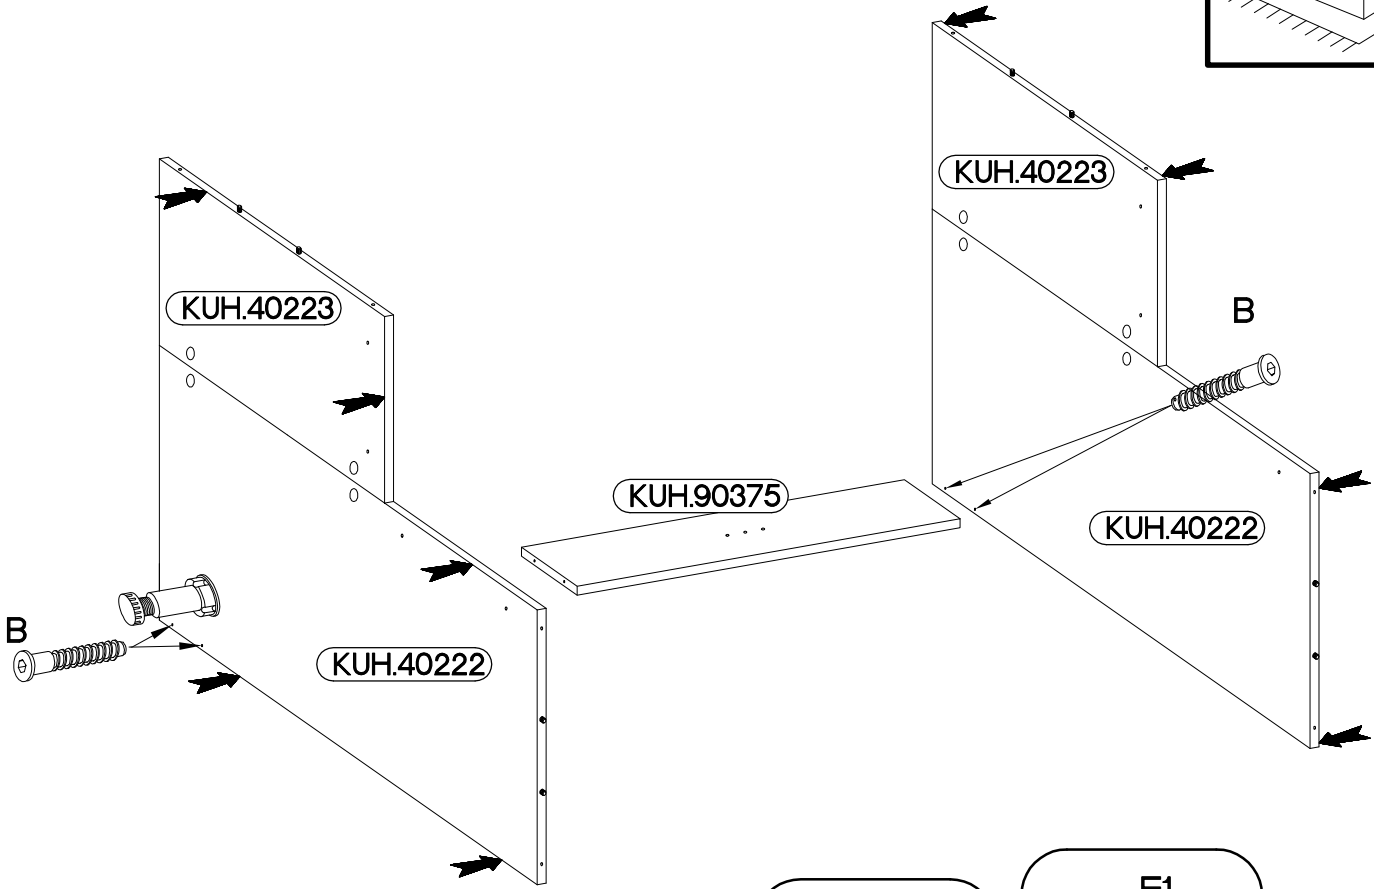

90x90 ND 2F BB

max. 10kg
 KUH.30107
 KUH.30108
 KUH.40222
 KUH.40223

Ersatzteil Nummer	Dimension
KUH.10225	815x500x16
KUH.10226	815x500x16
KUH.30107	814x414x16
KUH.30108	384x430x16
KUH.40222 x2	814x485x16
KUH.40223 x2	329x485x16
KUH.60408 x2	713x822x2,5
KUH.90373	389x95x16
KUH.90374	373x95x16
KUH.90375	686x120x16

B	C	D12	E	E1	E9	F2	[CD]HG11
13	12	6	8	8	4	4	4
F25	J	O	O11	P4	P5	P11	R3
1	5	1	1	4	12	30-35	4

ISM-KUH-02002

 †8x30mm A	 †8x60mm A2	 6,4 x 50mm B	 †15/12mm C	 6.5x48x16 F2	 0,05 O11
8	12	1	12	4	1

L=40mm 	0,05 	L=100-140mm 	±3.5x13mm 
D12 6	O11 1	F25 1	P5 4

3

6,4 x 50mm	
	
B	O
4	1

4

6,4 x 50mm		
		
B	O	E1
4	1	4

5

6,4 x 50mm

6

±5/19mm