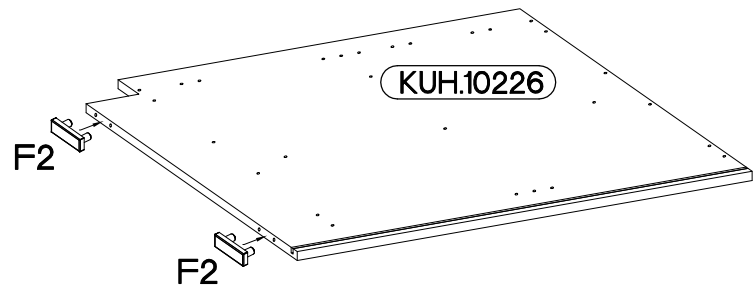

90x90 ND 2F BB

max. 10kg
 KUH.30107
 KUH.30108
 KUH.40222
 KUH.40223

Ersatzteil Nummer	Dimension
KUH.10225	815x500x16
KUH.10226	815x500x16
KUH.30107	814x414x16
KUH.30108	384x430x16
KUH.40222 x2	814x485x16
KUH.40223 x2	329x485x16
KUH.60408 x2	713x822x2,5
KUH.90373	389x95x16
KUH.90374	373x95x16
KUH.90375	686x120x16

B	C	D12	E	E1	E9	F2	[CD]HG11
13	12	6	8	8	4	4	4
F25	J	O	O11	P4	P5	P11	R3
1	5	1	1	4	12	30-35	4

ISM-KUH-02002

 †8x30mm A	 †8x60mm A2	 6,4 x 50mm B	 †15/12mm C	 6.5x48x16 F2	 0,05 O11
8	12	1	12	4	1

L=40mm 	0,05 	L=100-140mm 	±3.5x13mm 
D12 6	O11 1	F25 1	P5 4

3

6,4 x 50mm	
	
B	O
4	1

4

6,4 x 50mm		
		
B	O	E1
4	1	4

5

6,4 x 50mm

6

±5/19mm