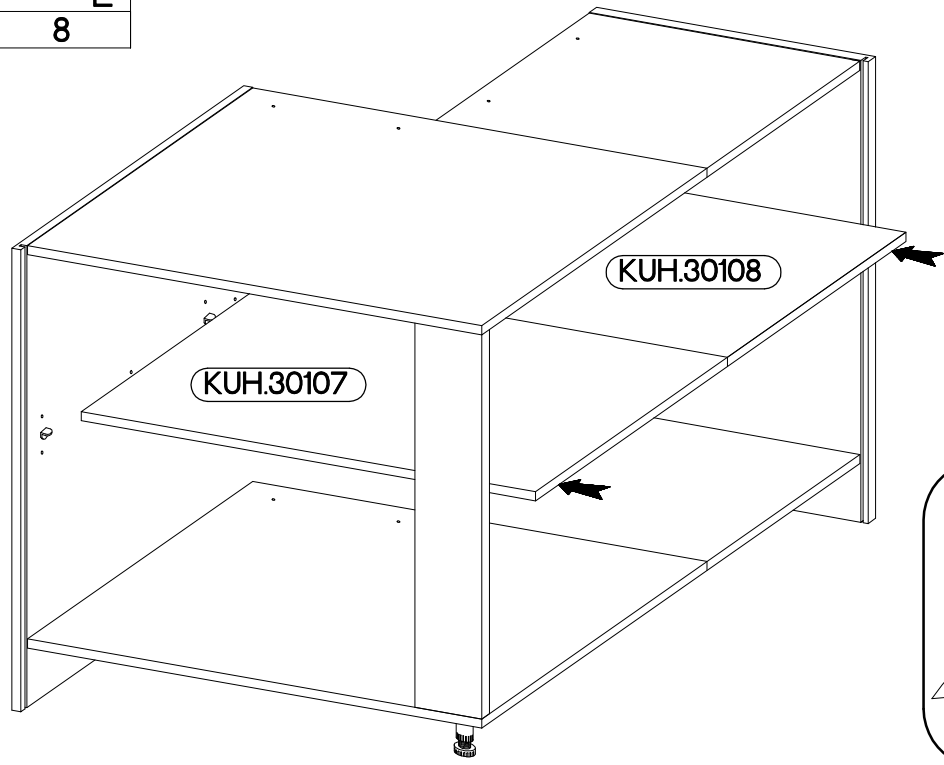

90x90 ND 2F BB

max. 10kg
 KUH.30107
 KUH.30108
 KUH.40222
 KUH.40223

Ersatzteil Nummer	Dimension
KUH.10225	815x500x16
KUH.10226	815x500x16
KUH.30107	814x414x16
KUH.30108	384x430x16
KUH.40222 x2	814x485x16
KUH.40223 x2	329x485x16
KUH.60408 x2	713x822x2,5
KUH.90373	389x95x16
KUH.90374	373x95x16
KUH.90375	686x120x16

B	C	D12	E	E1	E9	F2	[CD]HG11
13	12	6	8	8	4	4	4
F25	J	O	O11	P4	P5	P11	R3
1	5	1	1	4	12	30-35	4

ISM-KUH-02002

 †8x30mm A	 †8x60mm A2	 6,4 x 50mm B	 †15/12mm C	 6.5x48x16 F2	 0,05 O11
8	12	1	12	4	1

L=40mm 	0,05 	L=100-140mm 	±3.5x13mm 
D12 6	O11 1	F25 1	P5 4

3

6,4 x 50mm	
	
B	O
4	1

4

6,4 x 50mm		
		
B	O	E1
4	1	4

5

6,4 x 50mm

6

±5/19mm