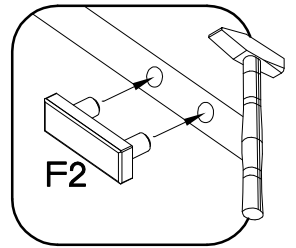

90x90 ND 2F BB

max. 10kg
 KUH.30107
 KUH.30108
 KUH.40222
 KUH.40223

Ersatzteil Nummer	Dimension
KUH.10225	815x500x16
KUH.10226	815x500x16
KUH.30107	814x414x16
KUH.30108	384x430x16
KUH.40222 x2	814x485x16
KUH.40223 x2	329x485x16
KUH.60408 x2	713x822x2,5
KUH.90373	389x95x16
KUH.90374	373x95x16
KUH.90375	686x120x16

B	C	D12	E	E1	E9	F2	[CD]HG11
13	12	6	8	8	4	4	4
F25	J	O	O11	P4	P5	P11	R3
1	5	1	1	4	12	30-35	4

ISM-KUH-02002

 †8x30mm A	 †8x60mm A2	 6,4 x 50mm B	 †15/12mm C	 6.5x48x16 F2	 0,05 O11
8	12	1	12	4	1

L=40mm 	0,05 	L=100-140mm 	±3.5x13mm 
D12 6	O11 1	F25 1	P5 4

3

6,4 x 50mm	
	
B	O
4	1

4

6,4 x 50mm		
		
B	O	E1
4	1	4

5

6,4 x 50mm

6

±5/19mm