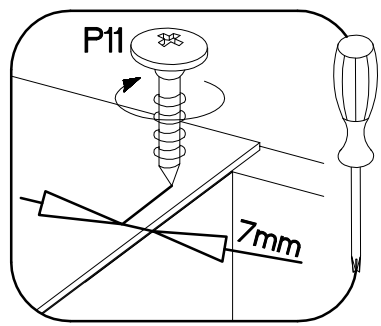

90x90 ND 2F BB

max. 10kg
 KUH.30107
 KUH.30108
 KUH.40222
 KUH.40223

Ersatzteil Nummer	Dimension
KUH.10225	815x500x16
KUH.10226	815x500x16
KUH.30107	814x414x16
KUH.30108	384x430x16
KUH.40222 x2	814x485x16
KUH.40223 x2	329x485x16
KUH.60408 x2	713x822x2,5
KUH.90373	389x95x16
KUH.90374	373x95x16
KUH.90375	686x120x16

B	C	D12	E	E1	E9	F2	[CD]HG11
13	12	6	8	8	4	4	4
F25	J	O	O11	P4	P5	P11	R3
1	5	1	1	4	12	30-35	4

ISM-KUH-02002

 †8x30mm A	 †8x60mm A2	 6,4 x 50mm B	 †15/12mm C	 6.5x48x16 F2	 0,05 O11
8	12	1	12	4	1

L=40mm 	0,05 	L=100-140mm 	±3.5x13mm 
D12 6	O11 1	F25 1	P5 4

3

6,4 x 50mm	
	
B	O
4	1

4

6,4 x 50mm		
		
B	O	E1
4	1	4

5

6,4 x 50mm

6

±5/19mm

7

3.0x16mm

 P11
 15

8

3.0x16mm

 P11
 15

9

±4.0x45mm