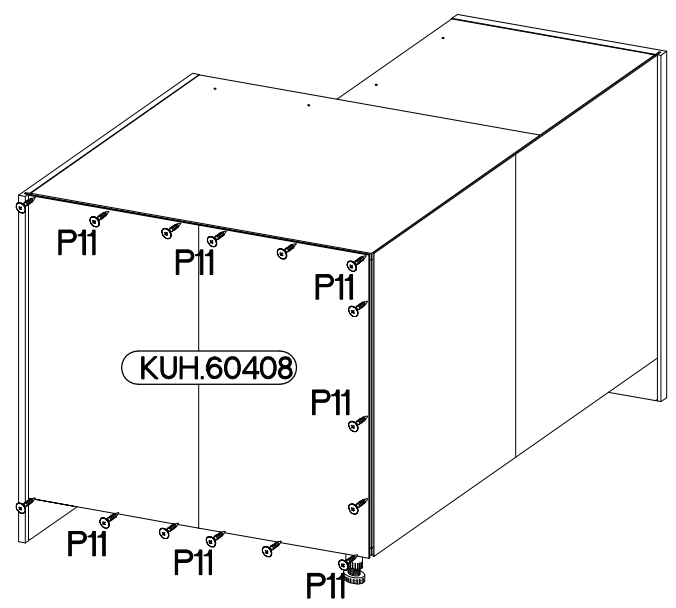

8

3.0x16mm

P11
15