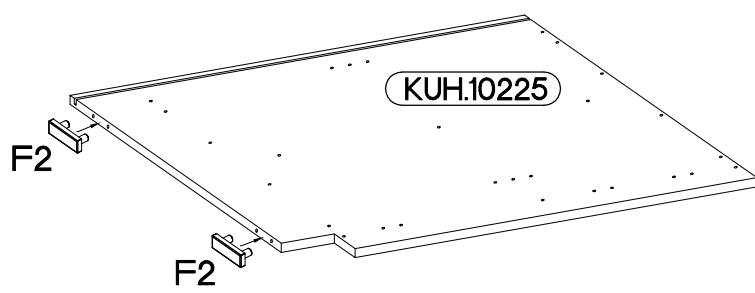

90x90 ND 2F BB

max. 10kg
 KUH.30107
 KUH.30108
 KUH.40222
 KUH.40223

Ersatzteil Nummer	Dimension
KUH.10225	815x500x16
KUH.10226	815x500x16
KUH.30107	814x414x16
KUH.30108	384x430x16
KUH.40222 x2	814x485x16
KUH.40223 x2	329x485x16
KUH.60408 x2	713x822x2,5
KUH.90373	389x95x16
KUH.90374	373x95x16
KUH.90375	686x120x16

B	C	D12	E	E1	E9	F2	[CD]HG11
13	12	6	8	8	4	4	4
F25	J	O	O11	P4	P5	P11	R3
1	5	1	1	4	12	30-35	4

ISM-KUH-02002

 †8x30mm A	 †8x60mm A2	 6,4 x 50mm B	 †15/12mm C	 6.5x48x16 F2	 0,05 O11
8	12	1	12	4	1

L=40mm 	0,05 	L=100-140mm 	±3.5x13mm 
D12 6	O11 1	F25 1	P5 4

3

6,4 x 50mm	
	
B	O
4	1

4

6,4 x 50mm		
		
B	O	E1
4	1	4

5

6,4 x 50mm

6

±5/19mm