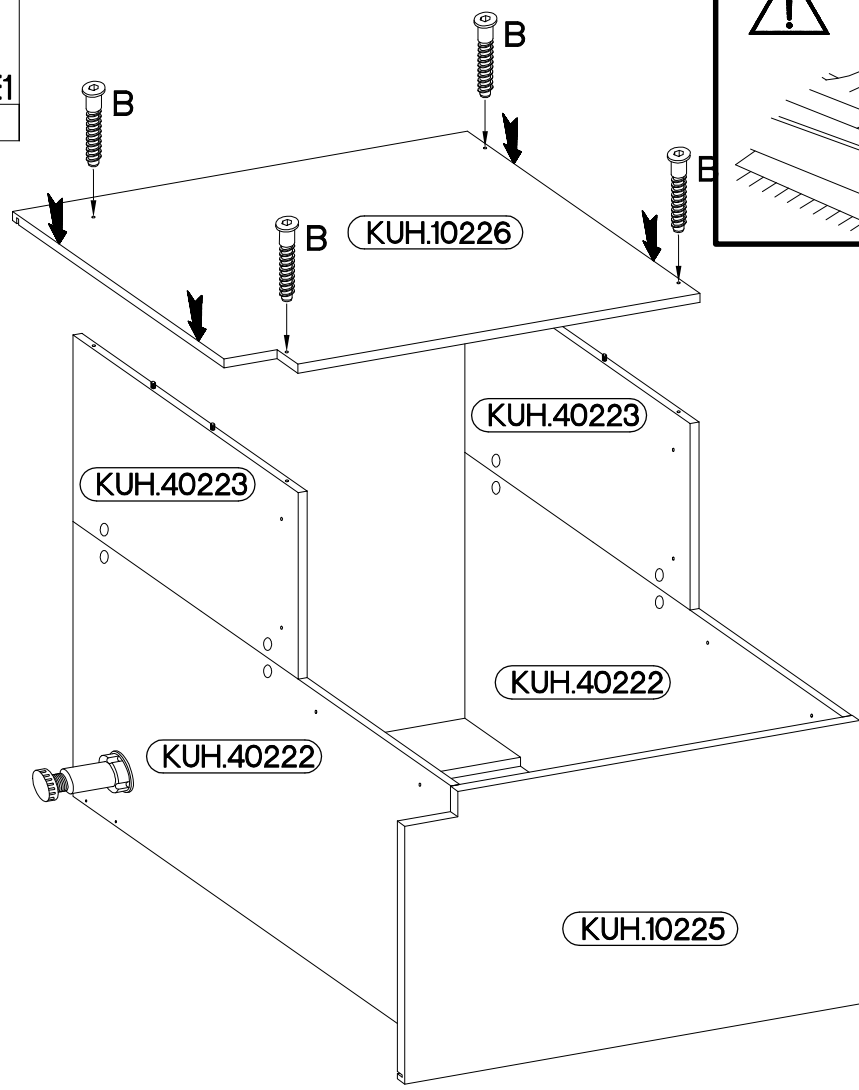

90x90 ND 2F BB

max. 10kg
 KUH.30107
 KUH.30108
 KUH.40222
 KUH.40223

Ersatzteil Nummer	Dimension
KUH.10225	815x500x16
KUH.10226	815x500x16
KUH.30107	814x414x16
KUH.30108	384x430x16
KUH.40222 x2	814x485x16
KUH.40223 x2	329x485x16
KUH.60408 x2	713x822x2,5
KUH.90373	389x95x16
KUH.90374	373x95x16
KUH.90375	686x120x16

3

6,4 x 50mm	
	
B	O
4	1

4

6,4 x 50mm		
		
B	O	E1
4	1	4

5

6,4 x 50mm

6

±5/19mm

7

3.0x16mm

 P11
 15

8

3.0x16mm

 P11
 15

9

±4.0x45mm

P4

4

E9

4

10

±4.0x35mm

R3

4