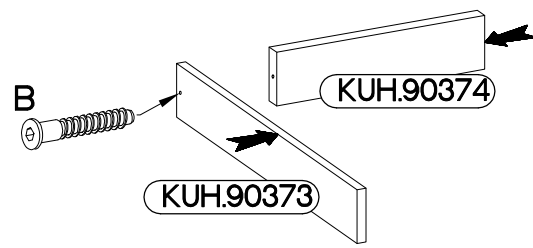

90x90 ND 2F BB

max. 10kg
 KUH.30107
 KUH.30108
 KUH.40222
 KUH.40223

Ersatzteil Nummer	Dimension
KUH.10225	815x500x16
KUH.10226	815x500x16
KUH.30107	814x414x16
KUH.30108	384x430x16
KUH.40222 x2	814x485x16
KUH.40223 x2	329x485x16
KUH.60408 x2	713x822x2,5
KUH.90373	389x95x16
KUH.90374	373x95x16
KUH.90375	686x120x16

B	C	D12	E	E1	E9	F2	[CD]HG11
13	12	6	8	8	4	4	4
F25	J	O	O11	P4	P5	P11	R3
1	5	1	1	4	12	30-35	4

ISM-KUH-02002

 †8x30mm A	 †8x60mm A2	 6,4 x 50mm B	 †15/12mm C	 6.5x48x16 F2	 0,05 O11
8	12	1	12	4	1

L=40mm 	0,05 	L=100-140mm 	±3.5x13mm 
D12 6	O11 1	F25 1	P5 4

3

6,4 x 50mm	
	
B	O
4	1

4

6,4 x 50mm		
		
B	O	E1
4	1	4

5

6,4 x 50mm

6

±5/19mm