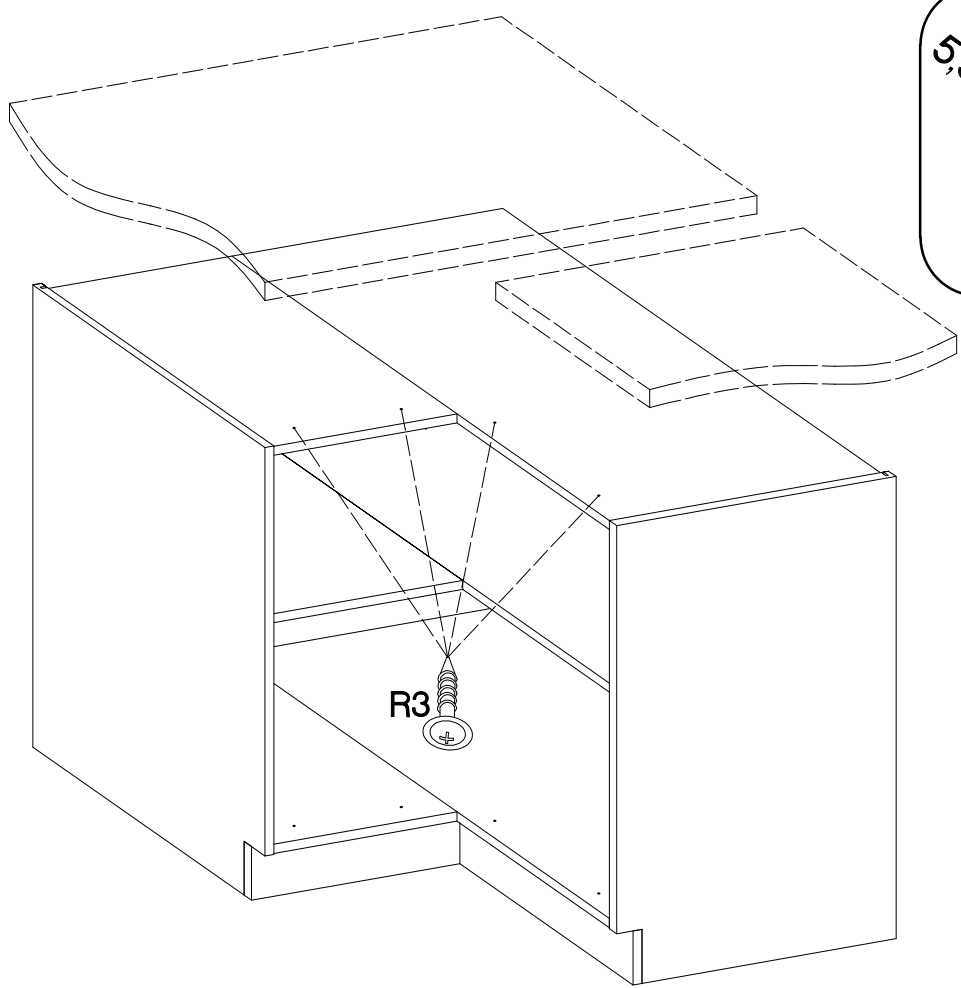

9

±4.0x45mm

P4

4

E9

4

10

±4.0x35mm

R3

4