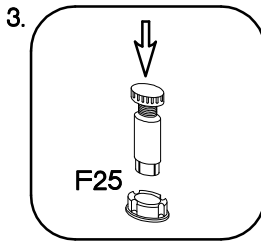

90x90 ND 2F BB

max. 10kg
 KUH.30107
 KUH.30108
 KUH.40222
 KUH.40223

Ersatzteil Nummer	Dimension
KUH.10225	815x500x16
KUH.10226	815x500x16
KUH.30107	814x414x16
KUH.30108	384x430x16
KUH.40222 x2	814x485x16
KUH.40223 x2	329x485x16
KUH.60408 x2	713x822x2,5
KUH.90373	389x95x16
KUH.90374	373x95x16
KUH.90375	686x120x16

B	C	D12	E	E1	E9	F2	[CD]HG11
13	12	6	8	8	4	4	4
F25	J	O	O11	P4	P5	P11	R3
1	5	1	1	4	12	30-35	4

ISM-KUH-02002

 †8x30mm A	 †8x60mm A2	 6,4 x 50mm B	 †15/12mm C	 6.5x48x16 F2	 0,05 O11
8	12	1	12	4	1

L=40mm 	0,05 	L=100-140mm 	±3.5x13mm 
D12 6	O11 1	F25 1	P5 4

3

6,4 x 50mm	
	
B	O
4	1

4

6,4 x 50mm		
		
B	O	E1
4	1	4

5

6,4 x 50mm

6

±5/19mm

7

3.0x16mm

 P11
 15

8

3.0x16mm

 P11
 15

9

±4.0x45mm