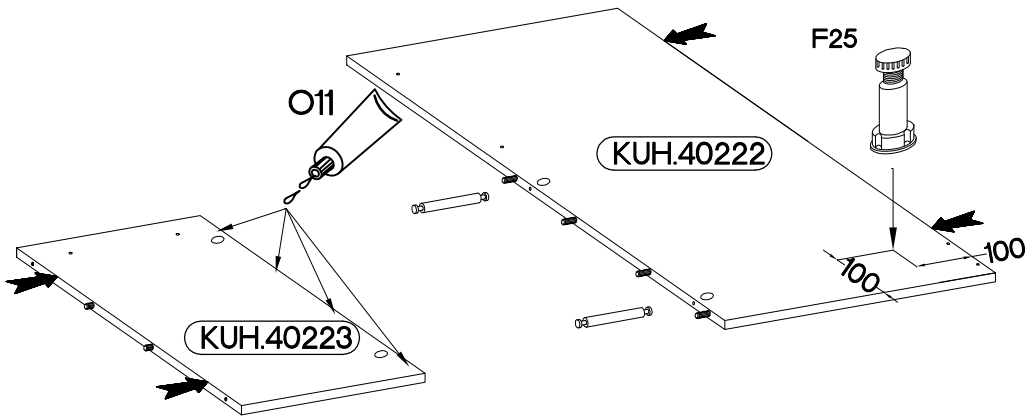

90x90 ND 2F BB

max. 10kg
 KUH.30107
 KUH.30108
 KUH.40222
 KUH.40223

Ersatzteil Nummer	Dimension
KUH.10225	815x500x16
KUH.10226	815x500x16
KUH.30107	814x414x16
KUH.30108	384x430x16
KUH.40222 x2	814x485x16
KUH.40223 x2	329x485x16
KUH.60408 x2	713x822x2,5
KUH.90373	389x95x16
KUH.90374	373x95x16
KUH.90375	686x120x16

B	C	D12	E	E1	E9	F2	[CD]HG11
13	12	6	8	8	4	4	4
F25	J	O	O11	P4	P5	P11	R3
1	5	1	1	4	12	30-35	4

ISM-KUH-02002

 †8x30mm A	 †8x60mm A2	 6,4 x 50mm B	 †15/12mm C	 6.5x48x16 F2	 0,05 O11
8	12	1	12	4	1

L=40mm 	0,05 	L=100-140mm 	±3.5x13mm 
D12 6	O11 1	F25 1	P5 4

3

6,4 x 50mm	
	
B	O
4	1

4

6,4 x 50mm		
		
B	O	E1
4	1	4

5

6,4 x 50mm

6

±5/19mm