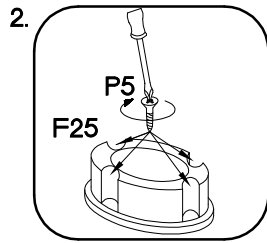

90x90 ND 2F BB

max. 10kg
 KUH.30107
 KUH.30108
 KUH.40222
 KUH.40223

Ersatzteil Nummer	Dimension
KUH.10225	815x500x16
KUH.10226	815x500x16
KUH.30107	814x414x16
KUH.30108	384x430x16
KUH.40222 x2	814x485x16
KUH.40223 x2	329x485x16
KUH.60408 x2	713x822x2,5
KUH.90373	389x95x16
KUH.90374	373x95x16
KUH.90375	686x120x16

B	C	D12	E	E1	E9	F2	[CD]HG11
13	12	6	8	8	4	4	4
F25	J	O	O11	P4	P5	P11	R3
1	5	1	1	4	12	30-35	4

ISM-KUH-02002

 †8x30mm A	 †8x60mm A2	 6,4 x 50mm B	 †15/12mm C	 6.5x48x16 F2	 0,05 O11
8	12	1	12	4	1

L=40mm 	0,05 	L=100-140mm 	±3.5x13mm 
D12 6	O11 1	F25 1	P5 4

3

6,4 x 50mm	
	
B	O
4	1

4

6,4 x 50mm		
		
B	O	E1
4	1	4

5

6,4 x 50mm

6

±5/19mm

7

3.0x16mm

 P11
 15

8

3.0x16mm

 P11
 15

9

±4.0x45mm