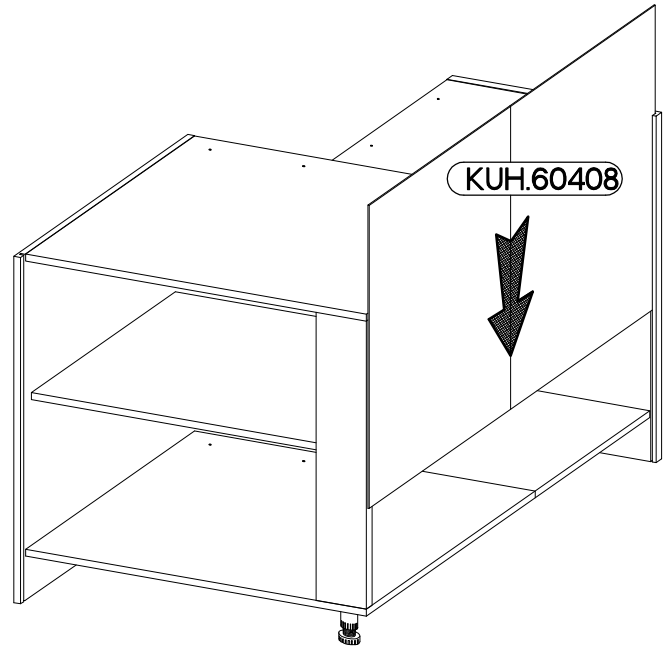

7

3.0x16mm

P11
15