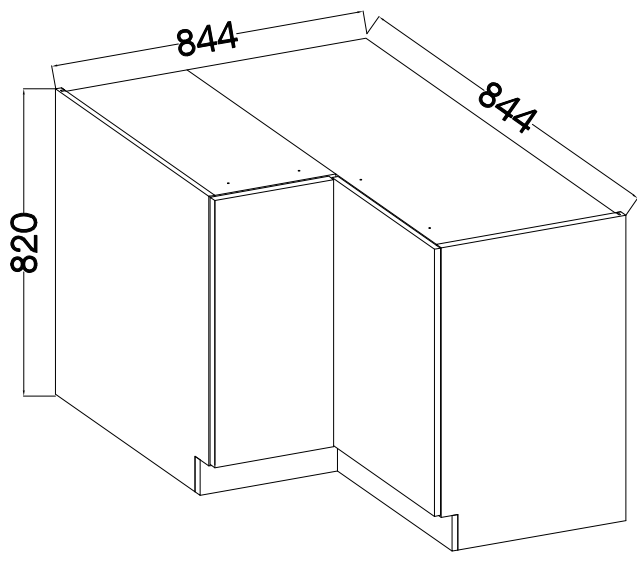

90x90 ND 2F BB

max. 10kg
 KUH.30107
 KUH.30108
 KUH.40222
 KUH.40223

Ersatzteil Nummer	Dimension
KUH.10225	815x500x16
KUH.10226	815x500x16
KUH.30107	814x414x16
KUH.30108	384x430x16
KUH.40222 x2	814x485x16
KUH.40223 x2	329x485x16
KUH.60408 x2	713x822x2,5
KUH.90373	389x95x16
KUH.90374	373x95x16
KUH.90375	686x120x16

B	C	D12	E	E1	E9	F2	[CD]HG11
13	12	6	8	8	4	4	4
F25	J	O	O11	P4	P5	P11	R3
1	5	1	1	4	12	30-35	4

ISM-KUH-02002

 †8x30mm A	 †8x60mm A2	 6,4 x 50mm B	 †15/12mm C	 6.5x48x16 F2	 0,05 O11
8	12	1	12	4	1

L=40mm 	0,05 	L=100-140mm 	±3.5x13mm 
D12 6	O11 1	F25 1	P5 4

3

6,4 x 50mm	
	
B	O
4	1

4

6,4 x 50mm		
		
B	O	E1
4	1	4

5

6,4 x 50mm

6

±5/19mm