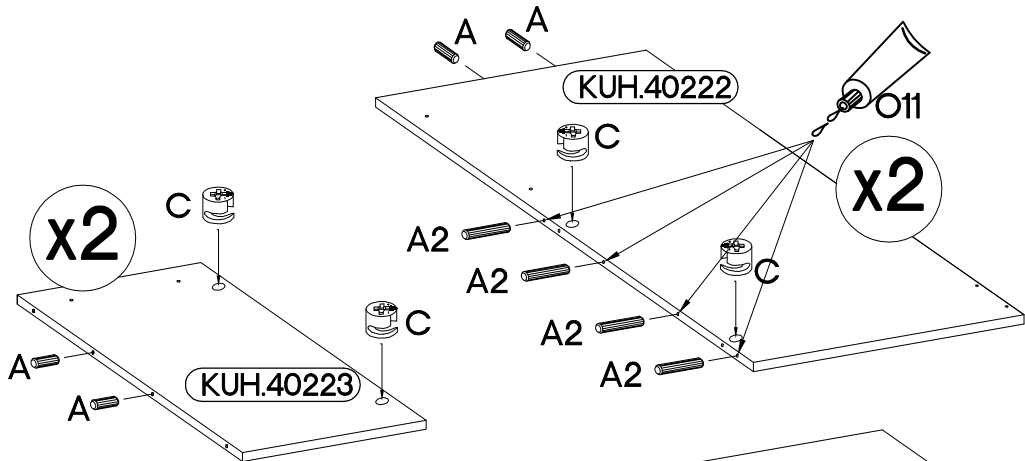

90x90 ND 2F BB

max. 10kg
 KUH.30107
 KUH.30108
 KUH.40222
 KUH.40223

Ersatzteil Nummer	Dimension
KUH.10225	815x500x16
KUH.10226	815x500x16
KUH.30107	814x414x16
KUH.30108	384x430x16
KUH.40222 x2	814x485x16
KUH.40223 x2	329x485x16
KUH.60408 x2	713x822x2,5
KUH.90373	389x95x16
KUH.90374	373x95x16
KUH.90375	686x120x16

B	C	D12	E	E1	E9	F2	[CD]HG11
13	12	6	8	8	4	4	4
F25	J	O	O11	P4	P5	P11	R3
1	5	1	1	4	12	30-35	4

ISM-KUH-02002

 †8x30mm A	 †8x60mm A2	 6,4 x 50mm B	 †15/12mm C	 6.5x48x16 F2	 0,05 O11
8	12	1	12	4	1

L=40mm 	0,05 	L=100-140mm 	±3.5x13mm 
D12 6	O11 1	F25 1	P5 4

3

6,4 x 50mm	
	
B	O
4	1

4

6,4 x 50mm		
		
B	O	E1
4	1	4

5

6,4 x 50mm

6

±5/19mm

P4

4

E9

4

10

±4.0x35mm

R3

4