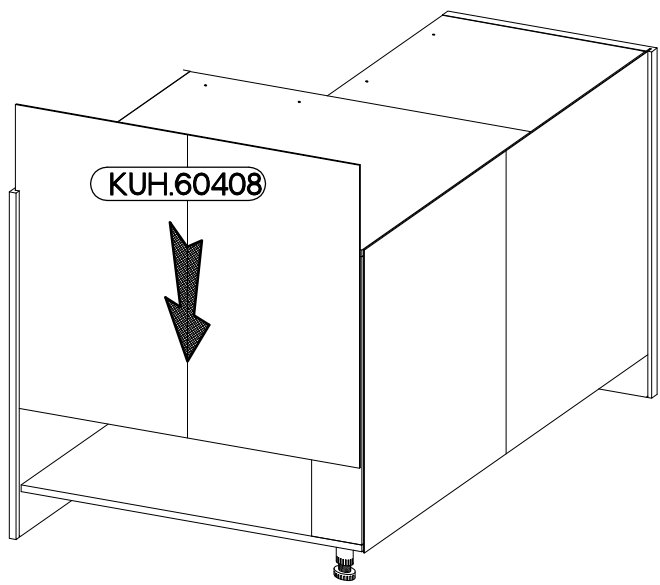

8

3.0x16mm

P11
15