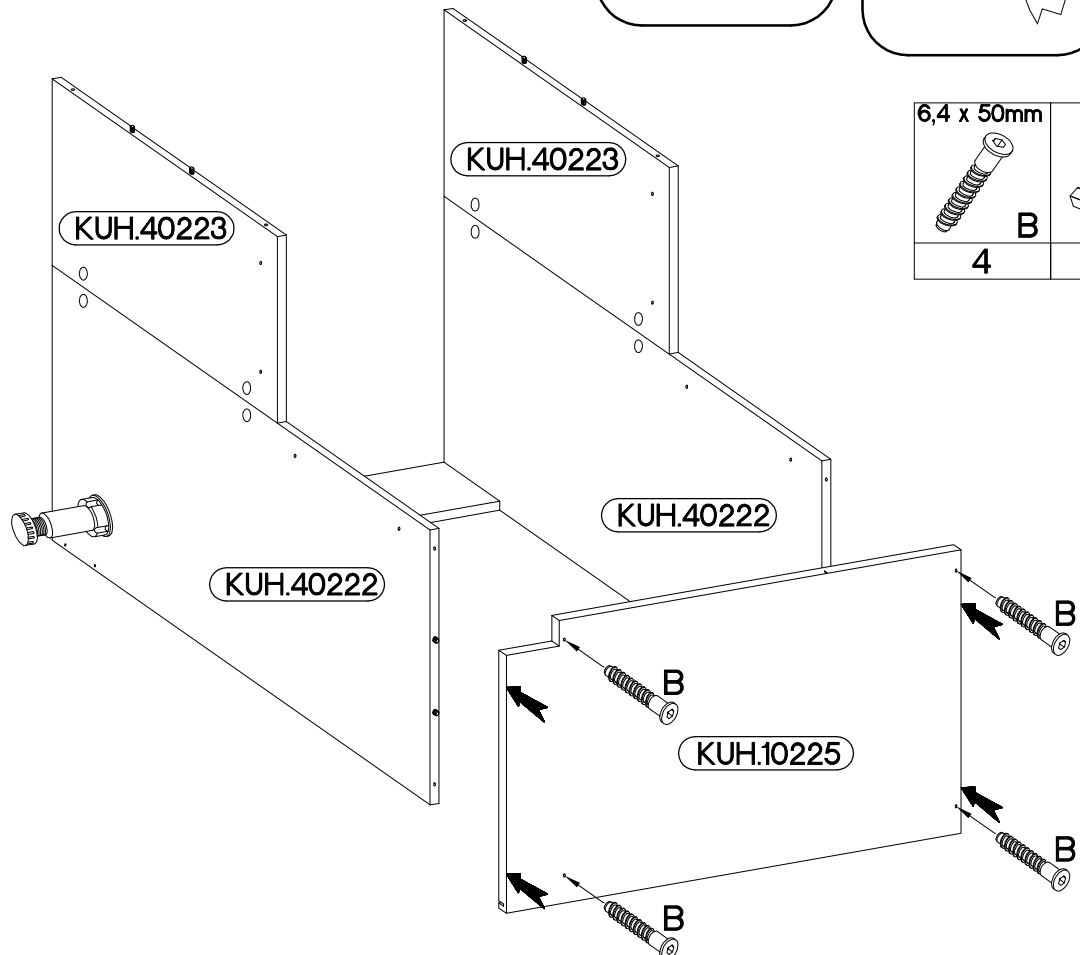

90x90 ND 2F BB

max. 10kg
 KUH.30107
 KUH.30108
 KUH.40222
 KUH.40223

Ersatzteil Nummer	Dimension
KUH.10225	815x500x16
KUH.10226	815x500x16
KUH.30107	814x414x16
KUH.30108	384x430x16
KUH.40222 x2	814x485x16
KUH.40223 x2	329x485x16
KUH.60408 x2	713x822x2,5
KUH.90373	389x95x16
KUH.90374	373x95x16
KUH.90375	686x120x16

B	C	D12	E	E1	E9	F2	[CD]HG11
13	12	6	8	8	4	4	4
F25	J	O	O11	P4	P5	P11	R3
1	5	1	1	4	12	30-35	4

ISM-KUH-02002

 †8x30mm A	 †8x60mm A2	 6,4 x 50mm B	 †15/12mm C	 6.5x48x16 F2	 0,05 O11
8	12	1	12	4	1

L=40mm 	0,05 	L=100-140mm 	±3.5x13mm 
D12 6	O11 1	F25 1	P5 4

3

6,4 x 50mm	
	
B	O
4	1

4

6,4 x 50mm		
		
B	O	E1
4	1	4

5

6,4 x 50mm

6

±5/19mm

P4

4

E9

4

10

±4.0x35mm

R3

4