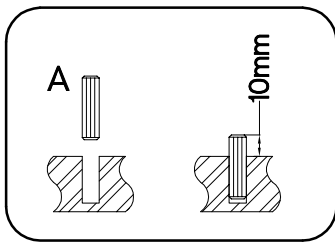

90x90 ND 2F BB

max. 10kg
 KUH.30107
 KUH.30108
 KUH.40222
 KUH.40223

Ersatzteil Nummer	Dimension
KUH.10225	815x500x16
KUH.10226	815x500x16
KUH.30107	814x414x16
KUH.30108	384x430x16
KUH.40222 x2	814x485x16
KUH.40223 x2	329x485x16
KUH.60408 x2	713x822x2,5
KUH.90373	389x95x16
KUH.90374	373x95x16
KUH.90375	686x120x16

B	C	D12	E	E1	E9	F2	[CD]HG11
13	12	6	8	8	4	4	4
F25	J	O	O11	P4	P5	P11	R3
1	5	1	1	4	12	30-35	4

ISM-KUH-02002

 †8x30mm A	 †8x60mm A2	 6,4 x 50mm B	 †15/12mm C	 6.5x48x16 F2	 0,05 O11
8	12	1	12	4	1

L=40mm 	0,05 	L=100-140mm 	±3.5x13mm 
D12 6	O11 1	F25 1	P5 4

3

6,4 x 50mm	
	
B	O
4	1

4

6,4 x 50mm		
		
B	O	E1
4	1	4

5

6,4 x 50mm

6

±5/19mm

7

3.0x16mm

 P11
 15

8

3.0x16mm

 P11
 15

9

±4.0x45mm