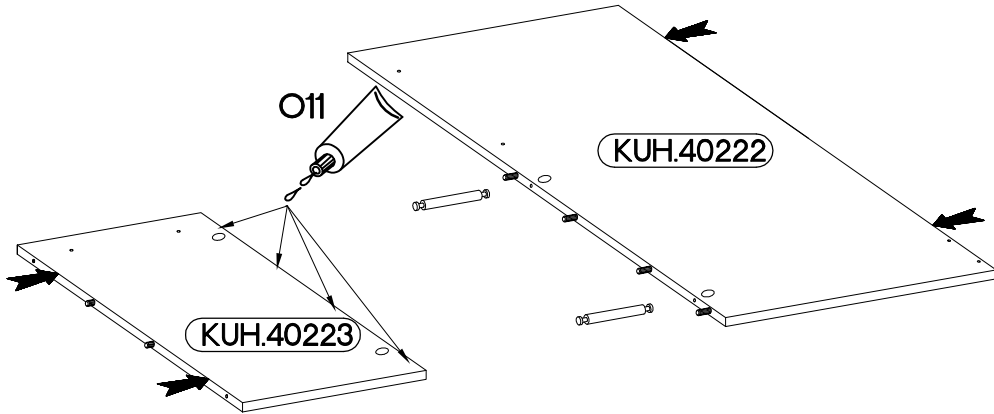

90x90 ND 2F BB

max. 10kg
 KUH.30107
 KUH.30108
 KUH.40222
 KUH.40223

Ersatzteil Nummer	Dimension
KUH.10225	815x500x16
KUH.10226	815x500x16
KUH.30107	814x414x16
KUH.30108	384x430x16
KUH.40222 x2	814x485x16
KUH.40223 x2	329x485x16
KUH.60408 x2	713x822x2,5
KUH.90373	389x95x16
KUH.90374	373x95x16
KUH.90375	686x120x16

B	C	D12	E	E1	E9	F2	[CD]HG11
13	12	6	8	8	4	4	4
F25	J	O	O11	P4	P5	P11	R3
1	5	1	1	4	12	30-35	4

ISM-KUH-02002

 †8x30mm A	 †8x60mm A2	 6,4 x 50mm B	 †15/12mm C	 6.5x48x16 F2	 0,05 O11
8	12	1	12	4	1

L=40mm 	0,05 	L=100-140mm 	±3.5x13mm 
D12 6	O11 1	F25 1	P5 4

3

6,4 x 50mm	
	
B	O
4	1

4

6,4 x 50mm		
		
B	O	E1
4	1	4

5

6,4 x 50mm

6

±5/19mm