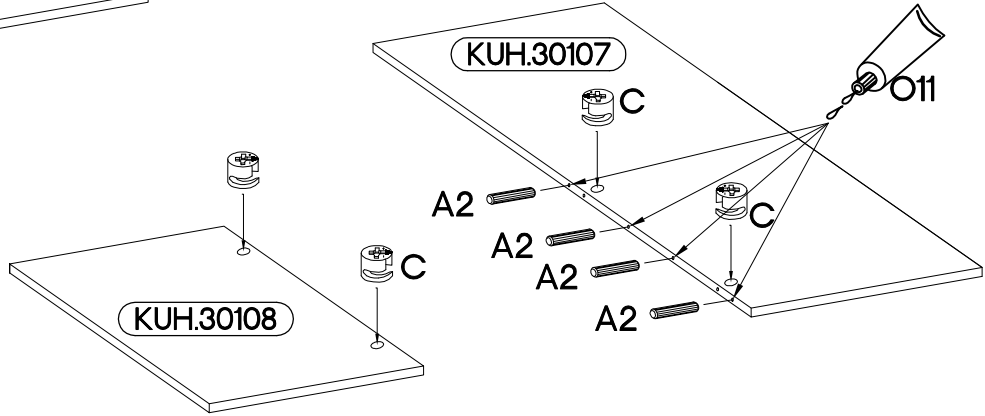

90x90 ND 2F BB

max. 10kg
 KUH.30107
 KUH.30108
 KUH.40222
 KUH.40223

Ersatzteil Nummer	Dimension
KUH.10225	815x500x16
KUH.10226	815x500x16
KUH.30107	814x414x16
KUH.30108	384x430x16
KUH.40222 x2	814x485x16
KUH.40223 x2	329x485x16
KUH.60408 x2	713x822x2,5
KUH.90373	389x95x16
KUH.90374	373x95x16
KUH.90375	686x120x16

B	C	D12	E	E1	E9	F2	[CD]HG11
13	12	6	8	8	4	4	4
F25	J	O	O11	P4	P5	P11	R3
1	5	1	1	4	12	30-35	4

ISM-KUH-02002

 †8x30mm A	 †8x60mm A2	 6,4 x 50mm B	 †15/12mm C	 6.5x48x16 F2	 0,05 O11
8	12	1	12	4	1

L=40mm 	0,05 	L=100-140mm 	±3.5x13mm 
D12 6	O11 1	F25 1	P5 4

3

6,4 x 50mm	
	
B	O
4	1

4

6,4 x 50mm		
		
B	O	E1
4	1	4

5

6,4 x 50mm

6

±5/19mm