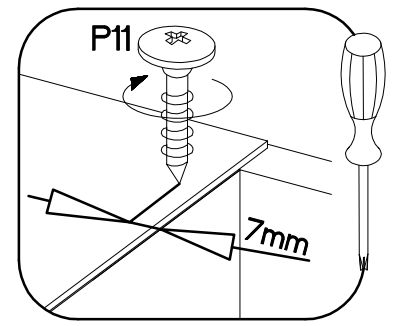

90x90 ND 2F BB

max. 10kg
 KUH.30107
 KUH.30108
 KUH.40222
 KUH.40223

Ersatzteil Nummer	Dimension
KUH.10225	815x500x16
KUH.10226	815x500x16
KUH.30107	814x414x16
KUH.30108	384x430x16
KUH.40222 x2	814x485x16
KUH.40223 x2	329x485x16
KUH.60408 x2	713x822x2,5
KUH.90373	389x95x16
KUH.90374	373x95x16
KUH.90375	686x120x16

B	C	D12	E	E1	E9	F2	[CD]HG11
13	12	6	8	8	4	4	4
F25	J	O	O11	P4	P5	P11	R3
1	5	1	1	4	12	30-35	4

ISM-KUH-02002

 †8x30mm A	 †8x60mm A2	 6,4 x 50mm B	 †15/12mm C	 6.5x48x16 F2	 0,05 O11
8	12	1	12	4	1

L=40mm 	0,05 	L=100-140mm 	±3.5x13mm 
D12 6	O11 1	F25 1	P5 4

3

6,4 x 50mm	
	
B	O
4	1

4

6,4 x 50mm		
		
B	O	E1
4	1	4

5

6,4 x 50mm

6

±5/19mm

7

3.0x16mm

 P11
 15

8

3.0x16mm

 P11
 15

9

±4.0x45mm